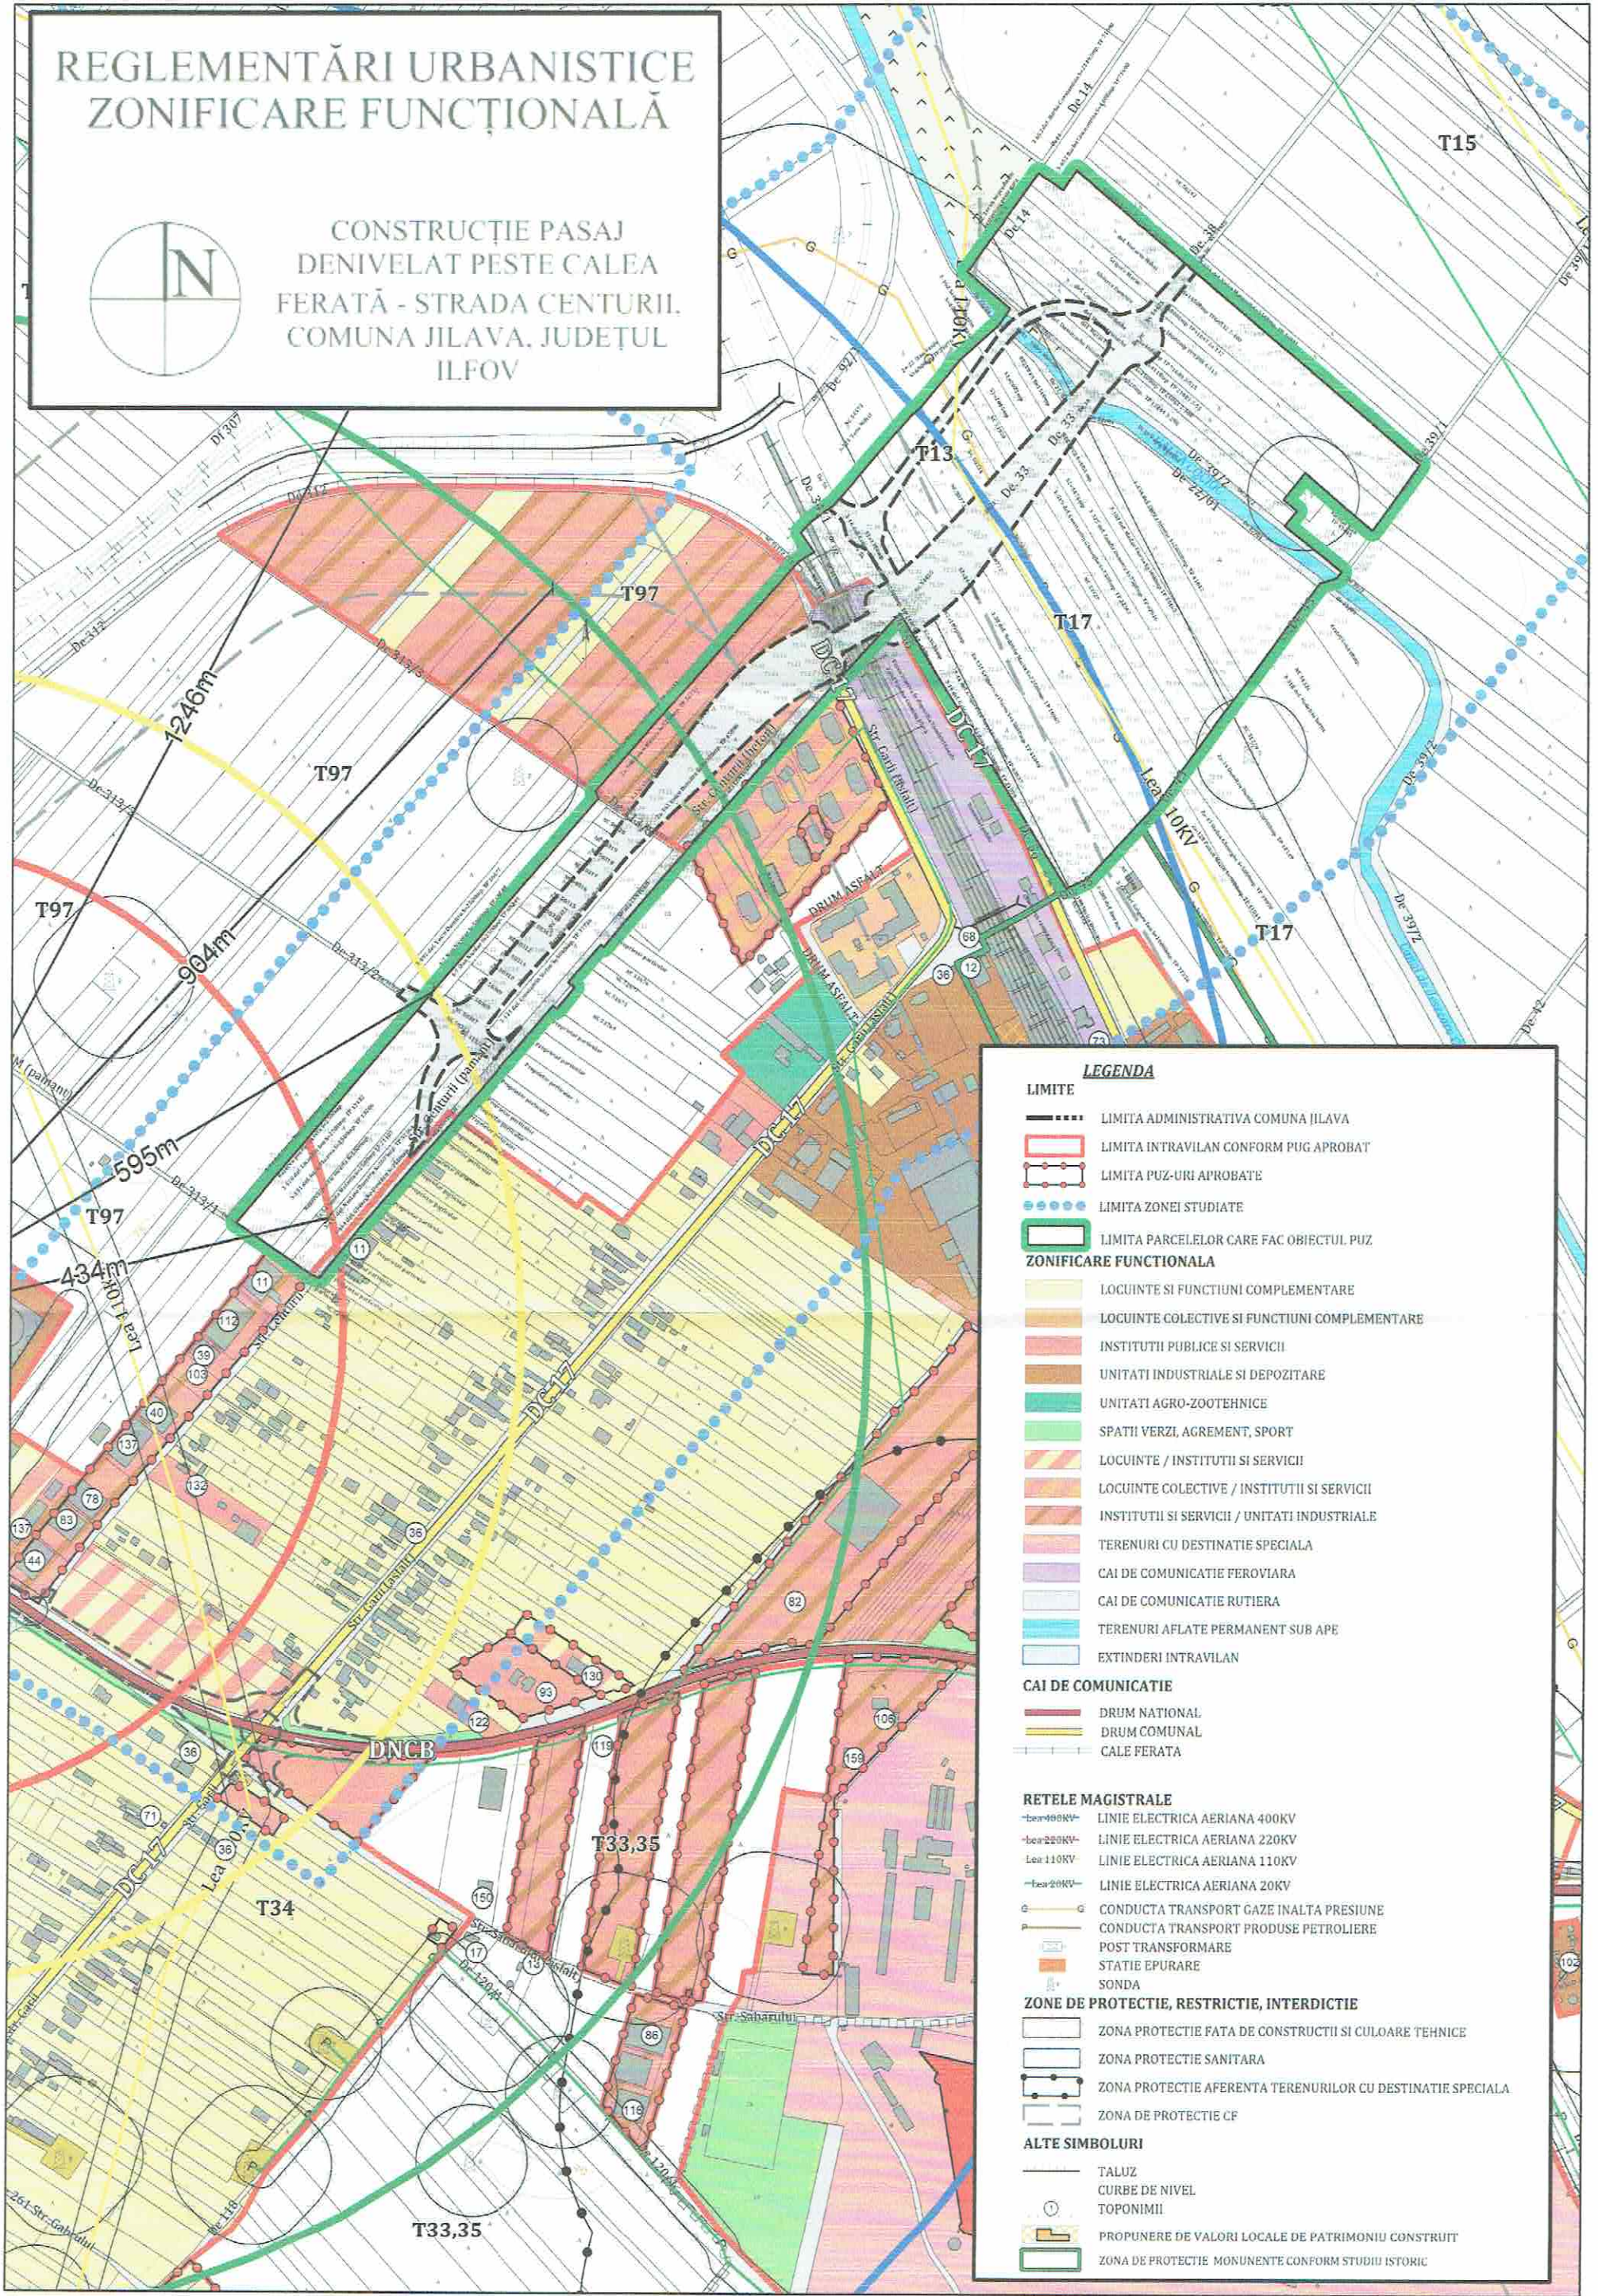

REGLEMENTĂRI URBANISTICE ZONIFICARE FUNCȚIONALĂ

CONSTRUCȚIE PASAJ
DENIVELAT PESTE CALEA
FERATĂ - STRADA CENTURII,
COMUNA JILAVA, JUDEȚUL
ILFOV

LEGENDA

LIMITE

- — — — — LIMITA ADMINISTRATIVA COMUNA JILAVA
- ▭ LIMITA INTRAVILAN CONFORM PUG APROBAT
- ▭ LIMITA PUZ-URI APROBATE
- ⋯⋯⋯ LIMITA ZONEI STUDIATE
- ▭ LIMITA PARCELELOR CARE FAC OBIECTUL PUZ

ZONIFICARE FUNCȚIONALĂ

- ▭ LOCUINȚE ȘI FUNCȚIUNI COMPLEMENTARE
- ▭ LOCUINȚE COLECTIVE ȘI FUNCȚIUNI COMPLEMENTARE
- ▭ INSTITUTII PUBLICE ȘI SERVICII
- ▭ UNITATI INDUSTRIALE ȘI DEPOZITARE
- ▭ UNITATI AGRO-ZOOTEHNICE
- ▭ SPATII VERZI, AGREMENT, SPORT
- ▭ LOCUINȚE / INSTITUTII ȘI SERVICII
- ▭ LOCUINȚE COLECTIVE / INSTITUTII ȘI SERVICII
- ▭ INSTITUTII ȘI SERVICII / UNITATI INDUSTRIALE
- ▭ TERENURI CU DESTINATIE SPECIALA
- ▭ CAI DE COMUNICATIE FERROVIARA
- ▭ CAI DE COMUNICATIE RUTIERA
- ▭ TERENURI AFLATE PERMANENT SUB APE
- ▭ EXTINDERI INTRAVILAN

ZONE DE PROTECTIE, RESTRICTIE, INTERDICTIE

- ▭ ZONA PROTECTIE FATA DE CONSTRUCTII ȘI CULOARE TEHNICE
- ▭ ZONA PROTECTIE SANITARA
- ▭ ZONA PROTECTIE AFERENTA TERENURILOR CU DESTINATIE SPECIALA
- ▭ ZONA DE PROTECTIE CF

ALTE SIMBOLURI

- TALUZ
- CURBE DE NIVEL
- TOPONIMII
- ▭ PROPUNERE DE VALORI LOCALE DE PATRIMONIU CONSTRUIT
- ▭ ZONA DE PROTECTIE MONUMENTE CONFORM STUDIULUI ISTORIC