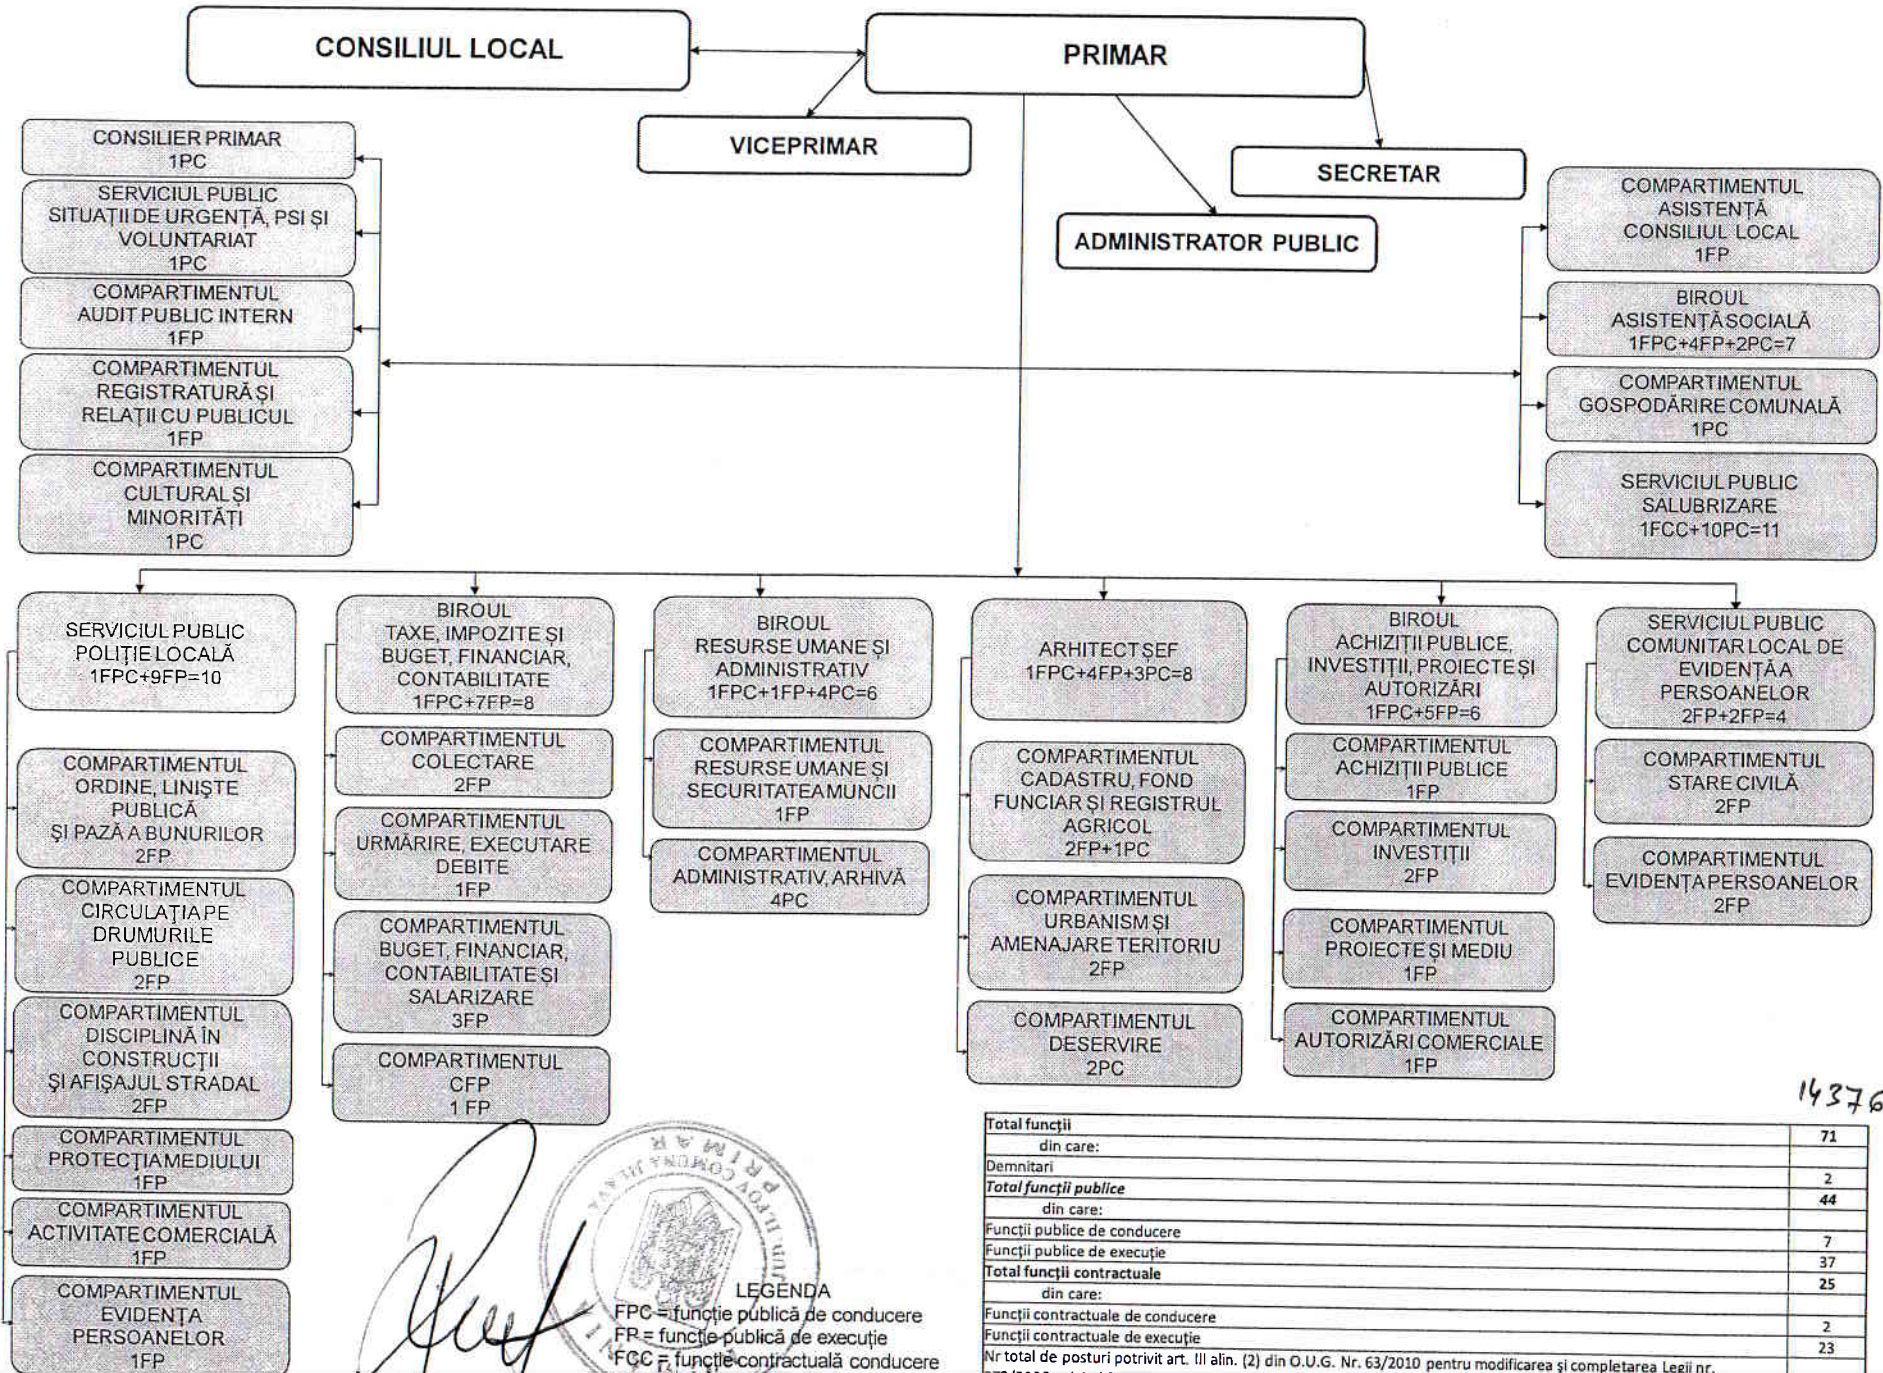

# STRUCURA ORGANIZATORICĂ A COMUNII JILAVA

<b>Total funcții</b>	<b>71</b>
din care:	
Demnitari	2
<b>Total funcții publice</b>	<b>44</b>
din care:	
Funcții publice de conducere	7
Funcții publice de execuție	37
<b>Total funcții contractuale</b>	<b>25</b>
din care:	
Funcții contractuale de conducere	2
Funcții contractuale de execuție	23
Nr total de posturi potrivit art. III alin. (2) din O.U.G. Nr. 63/2010 pentru modificarea și completarea Legii nr. 273/2006 privind finanțele publice locale, precum și pentru stabilirea unor măsuri financiare, cu modificările și completările ulterioare ***	7